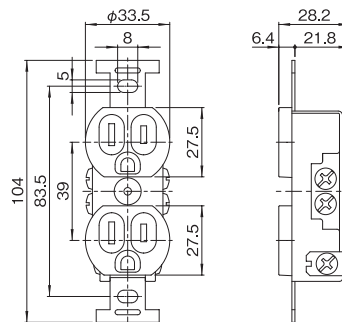

WF SERIES 接地15A埋込ダブルコンセント

RoHS
対応品

PS
E

販売単位
1個

特徴

- 口数が2個の接地形コンセントです。

外観寸法図

単位 mm

機種内容

在庫区分	型番	外形寸法 (mm)			定格	色
		W ₀	H ₀	D ₀		
標準	WF-3003W	104	33.5	28.2	接地形 2P E付 15A 125V	「ミルクホワイト」