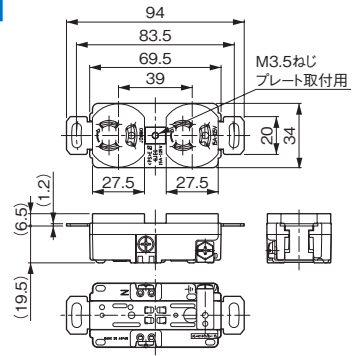

特徴

- コンセント口数が2個の接地形抜け止めコンセントです。
- 抜け止め式のため、プラグ抜きを未然に防止します。

外観寸法図

単位 mm

機種内容

在庫区分	型番	個数	定格	色	質量(g)
標準	WJ-1139A	1	接地形2P 15A 125V	「ブラック」	85