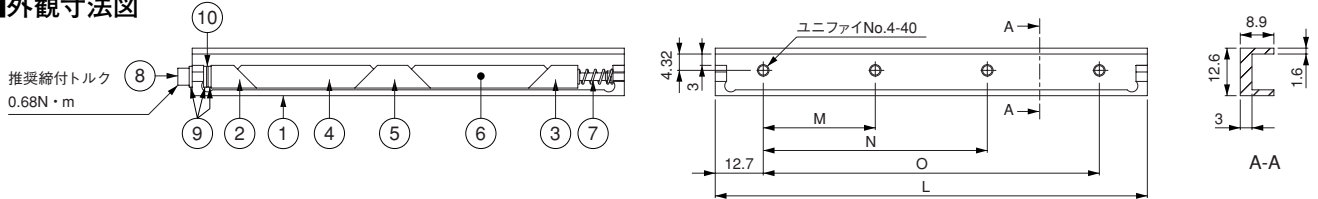

1個/1組

■外観寸法図

■構成内容

照番	名称	個数	材質	色・外装処理
1	ヒートシンクチャンネル	1	アルミ押出形材 (A6061 T6)	機種内容参照
2	フロントウェッジ	1		
3	リヤウェッジ	1		
4	ボディ	1		
5	リターンスプリング	1	ステンレス鋼	—
6	リヤスプリング	1		
7	ネジ	1		
8	ワッシャ	3		
9	リング	1		

■機種内容

型番		L	M	N	備考	適合PCB厚さ	推奨締付トルク(N・m)
有色アロジ処理	黒色アルマイト						
Z227R-4.00T4	ZA227R-4.00T4	101.6	38.1	76.2	図と同じ形状	1.14~2.62	0.68
-4.50T4	-4.50T4	114.3	44.45	88.9			
-5.00T4	-5.00T4	127	50.8	101.6			
Z227L-4.00T4	ZA227L-4.00T4	101.6	38.1	76.2	図と対称の形状		
-4.50T4	-4.50T4	114.3	44.45	88.9			
-5.00T4	-5.00T4	127	50.8	101.6			
-5.50T4	-5.50T4	139.7	57.15	114.3			

付属品：無

アクセサリ

CALMARK

Z228/ZA228

SERIES

Z228○-□.□□0T4●チャンネルロックリテナ

※写真はZA228R-□.□□T4です。

- 熱交換に適したPCB固定用のリテナです
- ショックや振動からPCBを守ります。
- Z225シリーズをベースとしてヒートシンクチャンネルと一体型になっています。
- ボディ内部にスプリングが内蔵されているため、ウェッジ、ボディのずれが少なく、挿し易い構造になっています。
- カードロックリテナとは違い、PCBに固定する穴が必要ありません。
- ネジをまわすにはカードロックリテナ用レンチ(Z2040-24)を使用します。
- ネジはリングにより常に同じ位置に保持されます。
- 取り付けには別売のビスセット(ZU4-40X□S-10)または接着剤を用いて取り付けます。
- ネジをゆるめ過ぎてもリヤスプリングにより、リヤウェッジの脱落を防止します。

1個/1組

■外観寸法図

■構成内容

照番	名称	個数	材質	色・外装処理
1	ヒートシンクチャンネル	1	アルミ押出形材 (A6061 T6)	機種内容参照
2	フロントウェッジ	1		
3	リヤウェッジ	1		
4	アウターボディ	2		
5	センターボディ	1	ステンレス鋼	—
6	リターンスプリング	2		
7	リヤスプリング	1		
8	ネジ	1		
9	ワッシャ	3		
10	リング	1		

■機種内容

型番		L	M	N	O	備考	適合PCB厚さ	推奨締付トルク(N・m)
有色アロジ処理	黒色アルマイト							
Z228R-6.00T4	ZA228R-6.00T4	152.4	63.5	—	127	図と同じ形状	1.14~2.62	0.68
-6.50T4	-6.50T4	165.1	69.85	—	139.7			
-7.00T4	-7.00T4	177.8	50.8	101.6	152.4			
-7.50T4	-7.50T4	190.5	57.15	107.95	165.1			
Z228L-6.00T4	ZA228L-6.00T4	152.4	63.5	—	127	図と対称の形状		
-6.50T4	-6.50T4	165.1	69.85	—	139.7			
-7.00T4	-7.00T4	177.8	50.8	101.6	152.4			
-7.50T4	-7.50T4	190.5	57.15	107.95	165.1			