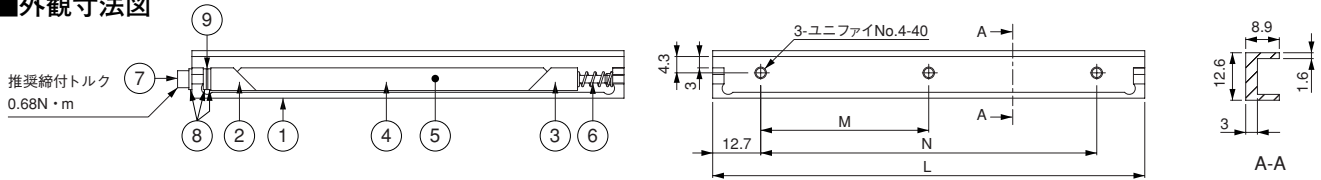

CALMARK

Z227/ZA227

SERIES

チャンネルロックリテナ

※写真はZ227R-□.□□T4です。

- 熱交換に適したPCB固定用のリテナです
- ショックや振動からPCBを守ります。
- Z225シリーズをベースとしてヒートシンクチャンネルと一体型になっています。
- ボディ内部にスプリングが内蔵されているため、ウェッジ、ボディのずれが少なく、挿し易い構造になっています。
- カードロックリテナとは違い、PCBに固定する穴が必要ありません。
- ネジをまわすにはカードロックリテナ用レンチ(Z2040-24)を使用します。
- ネジはリングにより常に同じ位置に保持されます。
- 取り付けには別売のビスセット(ZU4-40X□S-10)または接着剤を用いて取り付けます。
- ネジをゆるめ過ぎてもリヤスプリングにより、リヤウェッジの脱落を防止します。

1個/1組

■外観寸法図

■構成内容

照番	名称	個数	材質	色・外装処理
1	ヒートシンクチャンネル	1	アルミ押出形材 (A6061 T6)	機種内容参照
2	フロントウェッジ	1		
3	リヤウェッジ	1		
4	ボディ	1		
5	リターンスプリング	1	ステンレス鋼	—
6	リヤスプリング	1		
7	ネジ	1		
8	ワッシャ	3		
9	リング	1		

■機種内容

型番		L	M	N	備考	適合PCB厚さ	推奨締付トルク(N・m)
有色アロジ処理	黒色アルマイト						
Z227R-4.00T4	ZA227R-4.00T4	101.6	38.1	76.2	図と同じ形状	1.14~2.62	0.68
-4.50T4	-4.50T4	114.3	44.45	88.9			
-5.00T4	-5.00T4	127	50.8	101.6			
Z227L-4.00T4	ZA227L-4.00T4	101.6	38.1	76.2	図と対称の形状		
-4.50T4	-4.50T4	114.3	44.45	88.9			
-5.00T4	-5.00T4	127	50.8	101.6			
-5.50T4	-5.50T4	139.7	57.15	114.3			

1個/1組

■外観寸法図

■構成内容

照番	名称	個数	材質	色・外装処理
1	ヒートシンクチャンネル	1	アルミ押出形材 (A6061 T6)	機種内容参照
2	フロントウェッジ	1		
3	リヤウェッジ	1		
4	アウターボディ	2		
5	センターボディ	1	ステンレス鋼	—
6	リターンスプリング	2		
7	リヤスプリング	1		
8	ネジ	1		
9	ワッシャ	3		
10	リング	1		

■機種内容

型番		L	M	N	O	備考	適合PCB厚さ	推奨締付トルク(N・m)
有色アロジ処理	黒色アルマイト							
Z228R-6.00T4	ZA228R-6.00T4	152.4	63.5	—	127	図と同じ形状	1.14~2.62	0.68
-6.50T4	-6.50T4	165.1	69.85	—	139.7			
-7.00T4	-7.00T4	177.8	50.8	101.6	152.4			
-7.50T4	-7.50T4	190.5	57.15	107.95	165.1			
Z228L-6.00T4	ZA228L-6.00T4	152.4	63.5	—	127	図と対称の形状		
-6.50T4	-6.50T4	165.1	69.85	—	139.7			
-7.00T4	-7.00T4	177.8	50.8	101.6	152.4			
-7.50T4	-7.50T4	190.5	57.15	107.95	165.1			