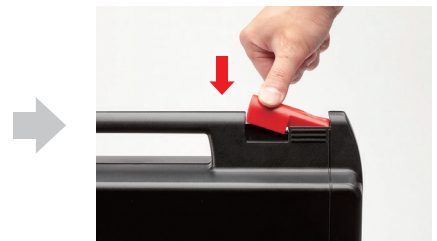

HSTP SERIES

MAXI・XTRA用ショルダーストラップ

型番・標準価格

型番	自重 (g)	販売単位	標準価格
HSTP1000	129g	1本	4,910

- ケースに穴加工をして取付ける事が可能です。
- 推奨取付穴径はφ6.2です。

ML SERIES

MAXI用カラーラッチ

- ラッチを付け替えてカラーを変える事が可能です。
- お好みのケースにカスタマイズできます。

ラッチを外す場合

ケースを押さえながらスナップインラッチを引き上げます。

ラッチを取付ける場合

ケースを閉めた状態で細い側を差し入れ、太い側を上から押し込みます

型番・寸法・標準価格

型番							対応ケース	販売単位	標準価格
●ブラック	●マリン	●イエロー	●オレンジ	○レッド	●ライトグレー	●グレー			
ML-SB	ML-SM	ML-SY	ML-SO	ML-SR	ML-SL	ML-SG	MAXI 252307 B/G ~ MAXI 292614 B/G	2個	180
ML-LB	ML-LM	ML-LY	ML-LO	ML-LR	ML-LL	ML-LG	MAXI 353106 B/G ~ MAXI 544521 B/G	2個	190