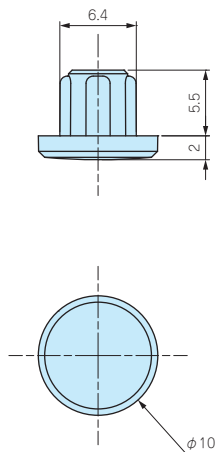

- PFシリーズのゴム足が破損・紛失した際のスペアゴム足です。
- ビス取付穴にはめ込むタイプですのでケースに穴を開けずに取付けることが出来ます。
- 色移りのしにくいエラストマ製（樹脂系）のゴム足です。

PFRF-M2.5

PFRF-M3

型番・標準価格

型番	適合サイズ	材質	色	入数	標準価格 / 袋
PFRF-M2.5D	PF10-2-7, 10-2-10, 10-2-15, 10-4-7, 10-4-10, 10-4-15 PF10-6-15, 13-3-9, 13-3-13, 13-3-19, 13-4-9, 13-4-13 PF13-4-19, 13-6-19, 15-3-10, 15-3-15, 15-5-10, 15-5-15 PF18-4-12, 18-4-18, 18-5-12, 18-5-18	エラストマ	ダークグレー	4個 / 袋	100
PFRF-M3D	PF20-4-13, 20-4-20, 20-6-13, 20-6-20, 24-4-17, 24-4-24 PF24-6-17, 24-6-24	エラストマ	ダークグレー	4個 / 袋	110