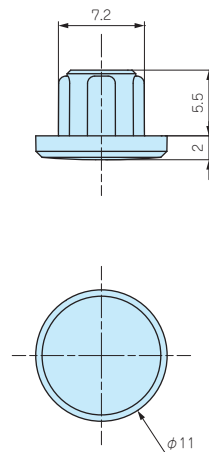

- PFシリーズのゴム足が破損・紛失した際のスペアゴム足です。
- ビス取付穴にはめ込むタイプですのでケースに穴を開けずに取付けることが出来ます。
- 色移りのしにくいエラストマ製（樹脂系）のゴム足です。

PFRF-M2.5

PFRF-M3

型番・標準価格

型番	適合サイズ	材質	色	入数	標準価格 / 袋
PFRF-M2.5D	PF10-2-7, 10-2-10, 10-2-15, 10-4-7, 10-4-10, 10-4-15 PF10-6-15, 13-3-9, 13-3-13, 13-3-19, 13-4-9, 13-4-13 PF13-4-19, 13-6-19, 15-3-10, 15-3-15, 15-5-10, 15-5-15 PF18-4-12, 18-4-18, 18-5-12, 18-5-18	エラストマ	ダークグレー	4個 / 袋	100
PFRF-M3D	PF20-4-13, 20-4-20, 20-6-13, 20-6-20, 24-4-17, 24-4-24 PF24-6-17, 24-6-24	エラストマ	ダークグレー	4個 / 袋	110